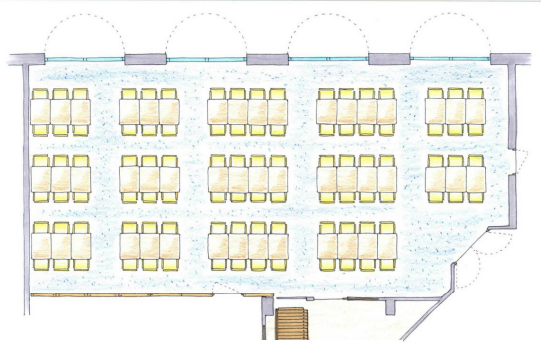

SARTORI'S MEETING ROOMS

Le nostre sale meeting sono modernamente attrezzate con materiale audiovisivo di qualità

Sala Pegaso
(70 mq – max 55 pers.)

Sala Delphino
(60 mq – max 40)

Sala Senator
(18 mq – max 8)

Sala Delphino e Pegaso:

banchetto

Sala Delphino

a ferro di cavallo

Sala Delphino e Pegaso

Gran Galà

Sala Delphino e Pegaso

a teatro