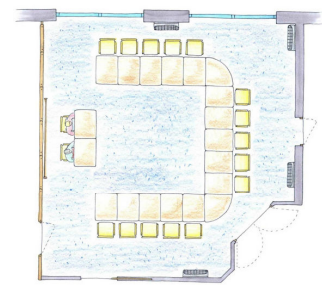

a ferro di cavallo