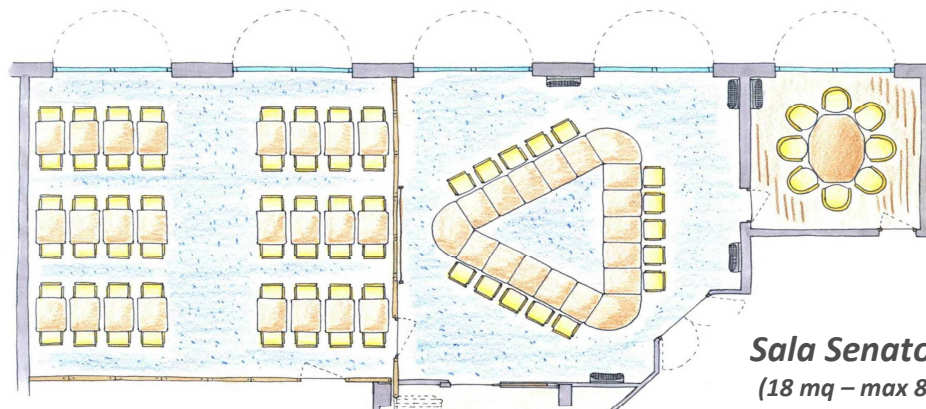

SARTORI'S MEETING ROOMS

Le nostre sale meeting sono modernamente attrezzate con materiale audiovisivo di qualità

Sala Pegaso
(70 mq – max 55 pers.)

Sala Delphino
(60 mq – max 40)

Sala Senator
(18 mq – max 8)

Sala Delphino e Pegaso:

banchetto

Sala Delphino

a ferro di cavallo

Sala Delphino e Pegaso

Gran Galà

Sala Delphino e Pegaso

a teatro