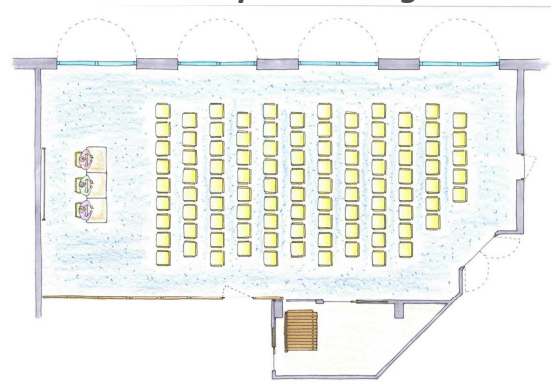

SARTORI'S MEETING ROOMS

Le nostre sale meeting sono modernamente attrezzate con materiale audiovisivo di qualità

Sala Pegaso
(70 mq – max 55 pers.)

Sala Delphino
(60 mq – max 40)

Sala Senator
(18 mq – max 8)

Sala Delphino e Pegaso:

banchetto

Sala Delphino

a ferro di cavallo

Sala Delphino e Pegaso

Gran Galà

Sala Delphino e Pegaso

a teatro